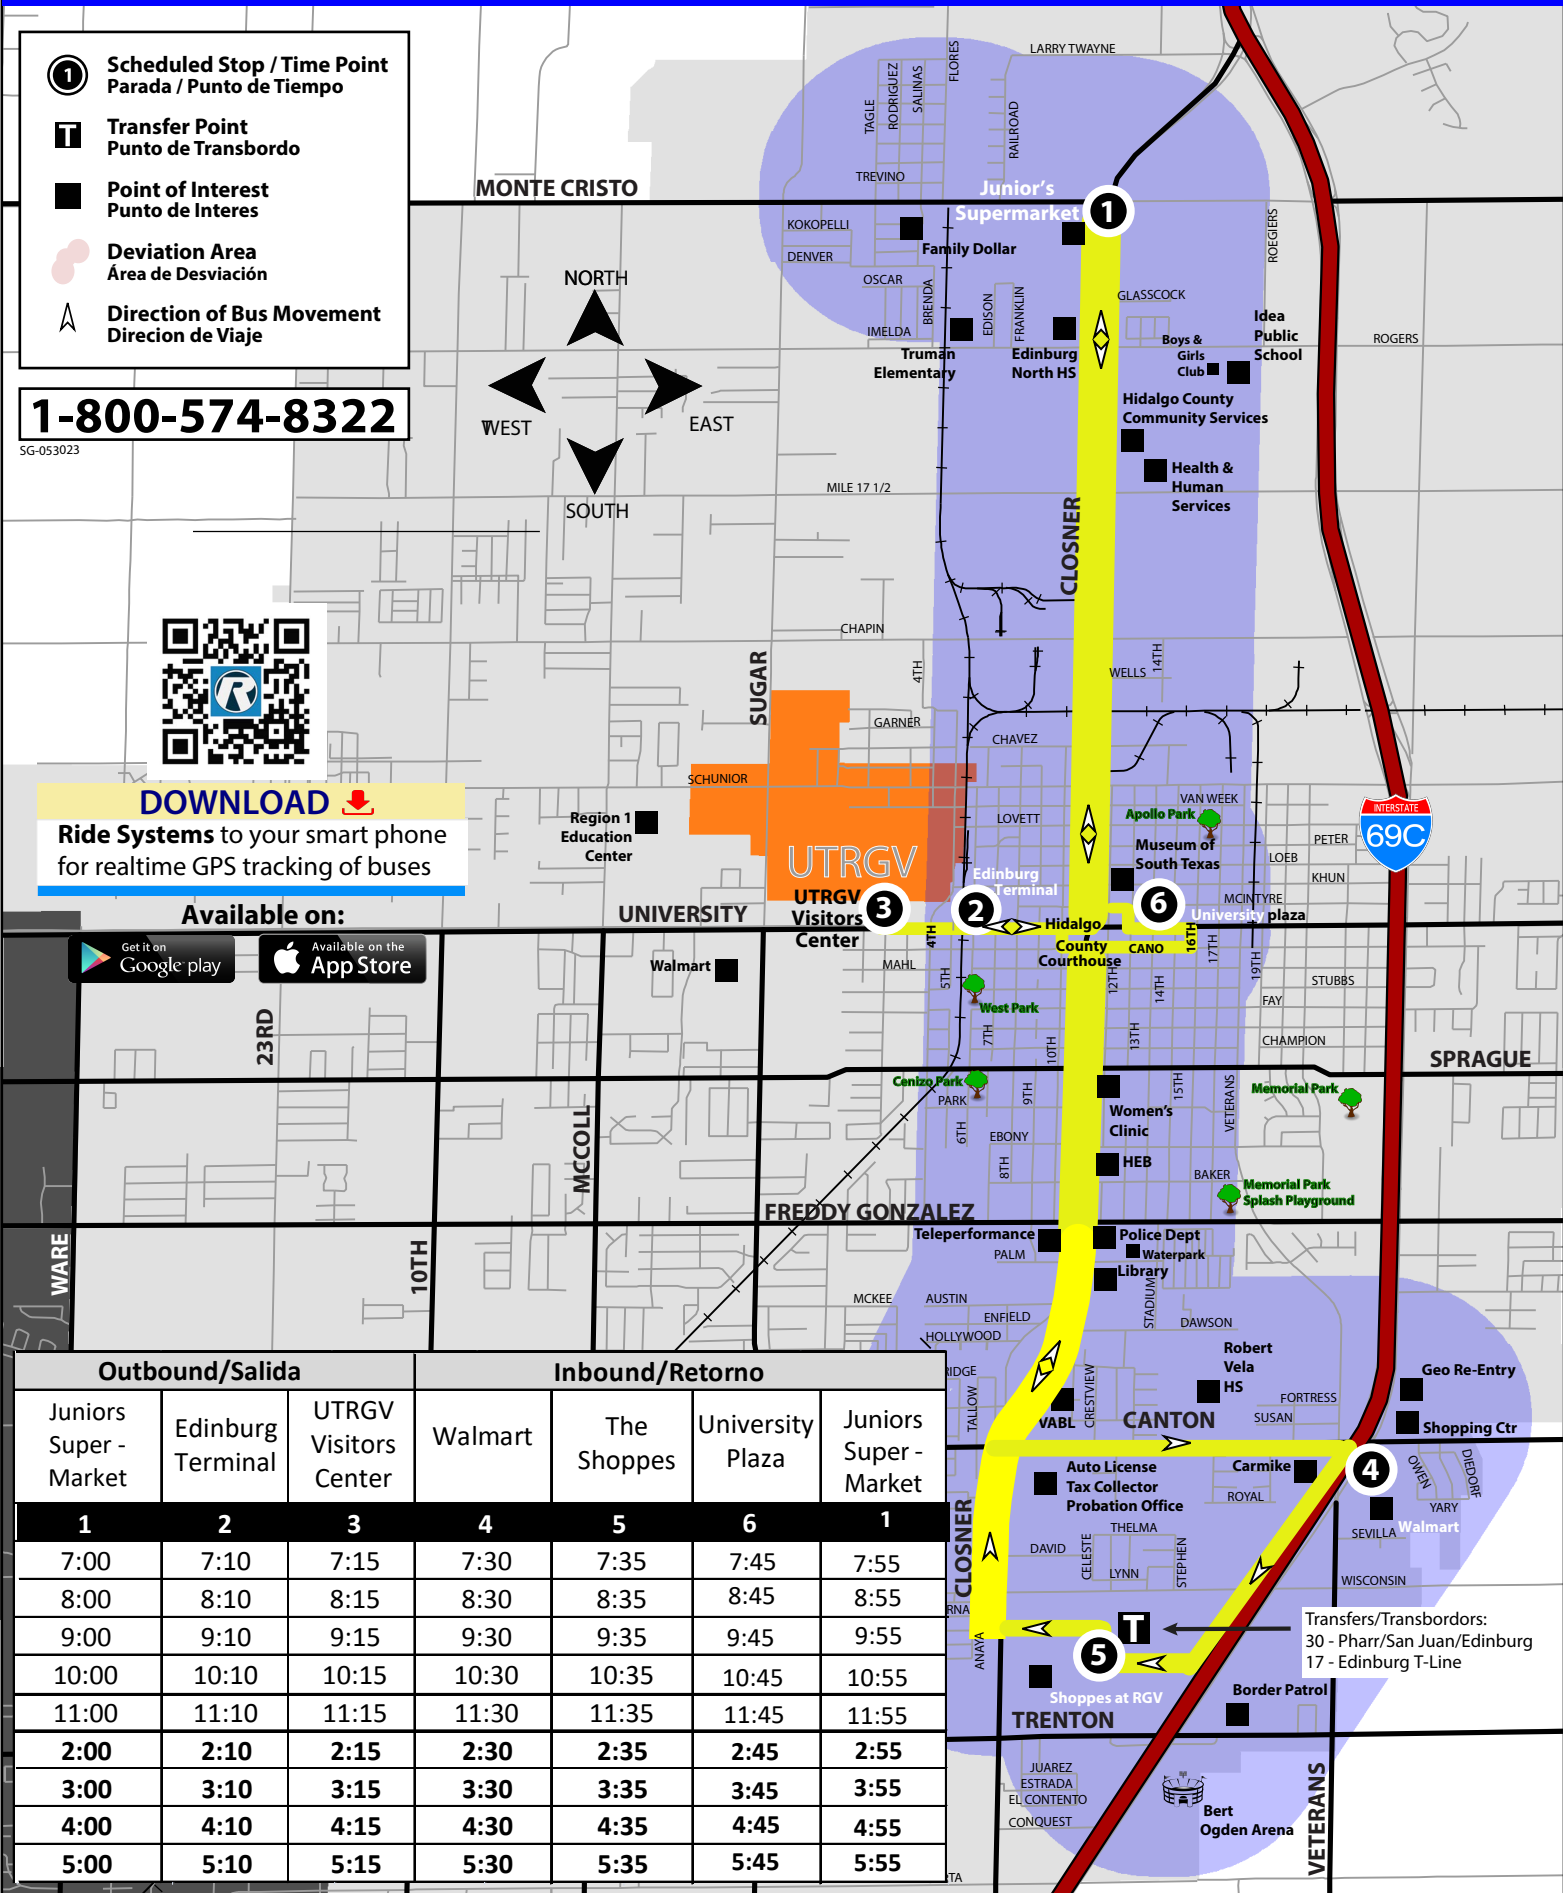

Los horarios son susceptibles a cambios sin aviso.  
LRGVDC - Valley Metro hace cada esfuerzo de adherir a los horarios publicados, pero no se hace responsable en caso de que no sea así.  
No hay servicio en los días feriados siguientes: Año Nuevo, el Día de los Caídos, 4 de julio, Día del Trabajo, Día de los Veteranos, Acción de gracias, y Navidad.

# 15 - Edinburg North

**1** Scheduled Stop / Time Point  
Parada / Punto de Tiempo

**T** Transfer Point  
Punto de Transbordo

**■** Point of Interest  
Punto de Interes

**○** Deviation Area  
Área de Desviación

**▲** Direction of Bus Movement  
Direccion de Viaje

**1-800-574-8322**

SG-053023

**DOWNLOAD**

Ride Systems to your smart phone  
for realtime GPS tracking of buses

Available on:

Outbound/Salida			Inbound/Retorno			
Juniors Super - Market	Edinburg Terminal	UTRGV Visitors Center	Walmart	The Shoppes	University Plaza	Juniors Super - Market
1	2	3	4	5	6	1
7:00	7:10	7:15	7:30	7:35	7:45	7:55
8:00	8:10	8:15	8:30	8:35	8:45	8:55
9:00	9:10	9:15	9:30	9:35	9:45	9:55
10:00	10:10	10:15	10:30	10:35	10:45	10:55
11:00	11:10	11:15	11:30	11:35	11:45	11:55
2:00	2:10	2:15	2:30	2:35	2:45	2:55
3:00	3:10	3:15	3:30	3:35	3:45	3:55
4:00	4:10	4:15	4:30	4:35	4:45	4:55
5:00	5:10	5:15	5:30	5:35	5:45	5:55

Transfers/Transbordos:  
30 - Pharr/San Juan/Edinburg  
17 - Edinburg T-Line